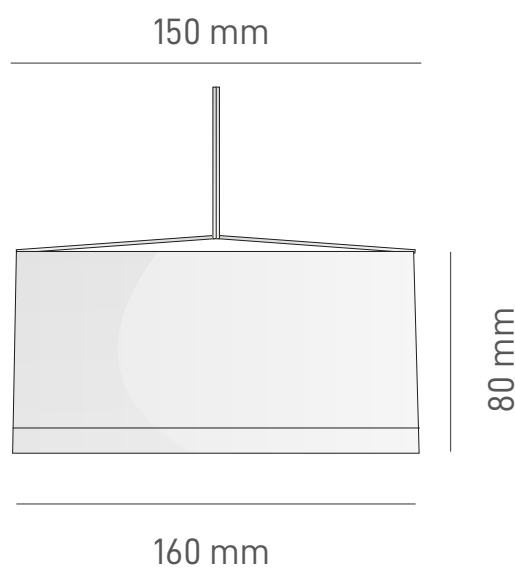

auddeopack

BANEJA PARA COMIDA - BT01

DIMENSIONES

ESPECIFICACIONES

Material: Polipapel dupl ex o triplex 260/280 gr /m²
Apto para el contacto con alimentos

Impresión: Offset 4 colores

Embalaje: 140

Base: 160 mm diámetro

Boca: 150 x 180 mm

Desplegado: ALTO 210mm BOCA 220mm

✉ info@auddeopack.com

☎ 011 5159 1241

☎ 011 4237 3456

www.auddeopack.com