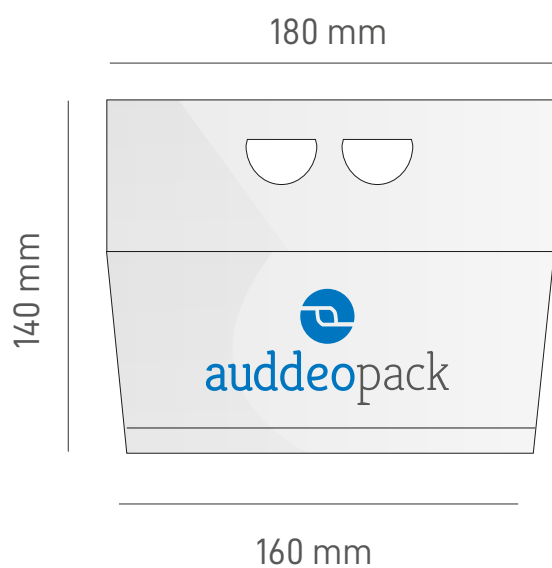

auddeopack

BANEJA PARA COMIDA - BT01

DIMENSIONES

ESPECIFICACIONES

Material: Polipapel dupl ex o triplex 260/280 gr /m²
Apto para el contacto con alimentos

Impresión: Offset 4 colores

Embalaje: 140

Base: 160 mm diámetro

Boca: 150 x 180 mm

Desplegado: ALTO 210mm BOCA 220mm

✉ info@auddeopack.com

☎ 011 5159 1241

☎ 011 4237 3456

www.auddeopack.com